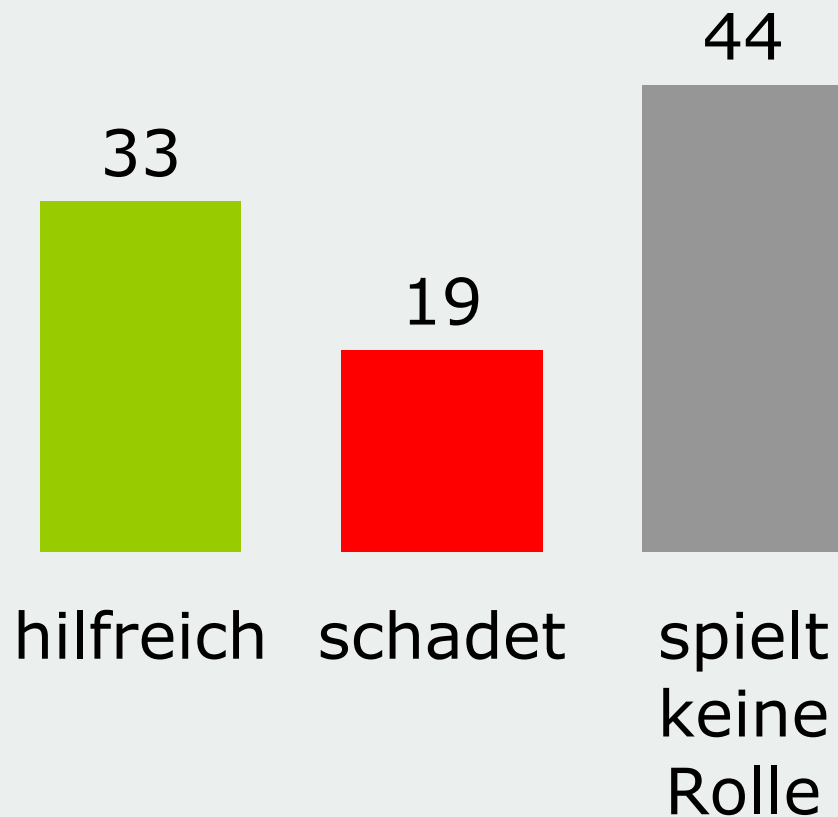

Für das Abschneiden bei der Landtagswahl in Niedersachsen ist ...

Merkel für die CDU ...

Schulz für die SPD ...